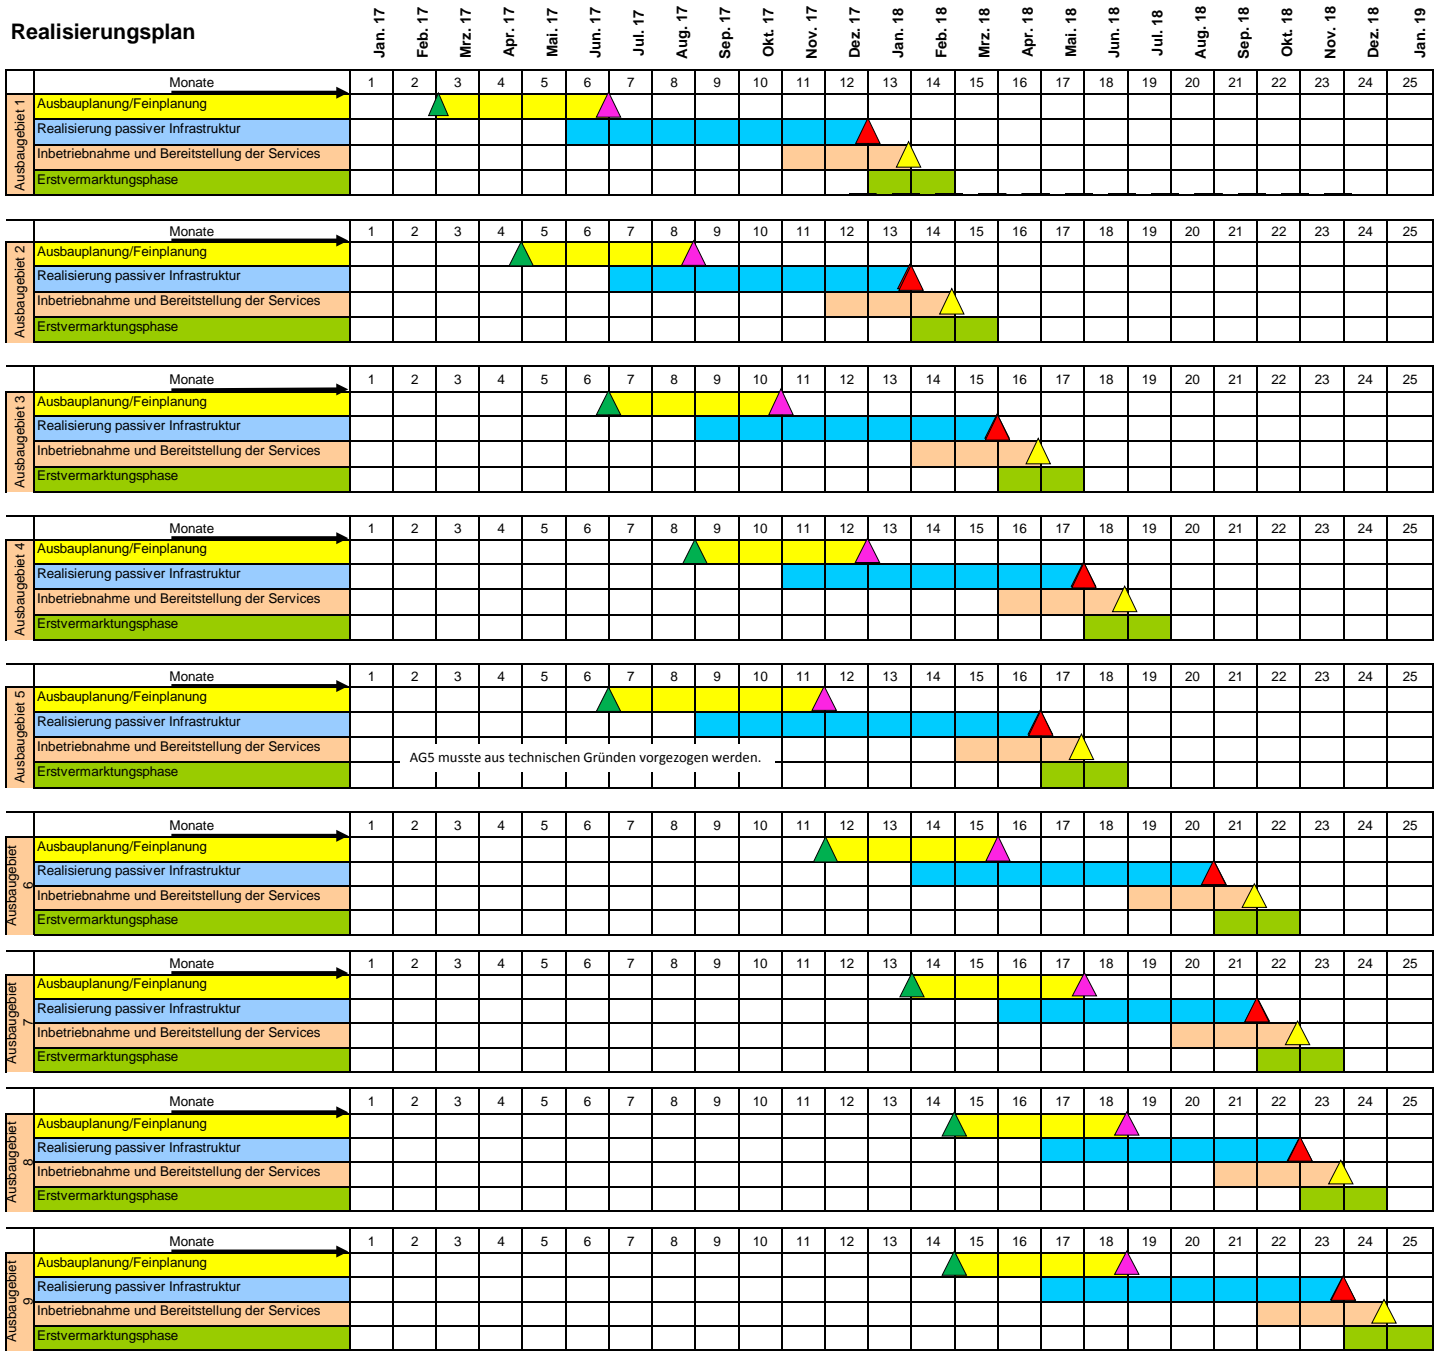

# Realisierungsplan Landkreisprojekt "Breitbandausbau Main-Tauber-Kreis"

## Realisierungsplan

-  M0: Maßnahmenbeginn im Cluster
-  M1: Abschluss Ausbauplanung und Genehmigung/Trassensicherung
-  M2: Errichtung passiver Infrastruktur
-  M3: Inbetriebnahme und Bereitstellung der Services

Eventuelle Restarbeiten bezüglich der Wiederherstellung der Oberfläche sind nicht Gegenstand dieses Vertrages, sondern werden von Telekom gemäß ihren Verpflichtungen gegenüber dem jeweiligen Wegebausträger nach § 71 Abs. 3 TKG erbracht.