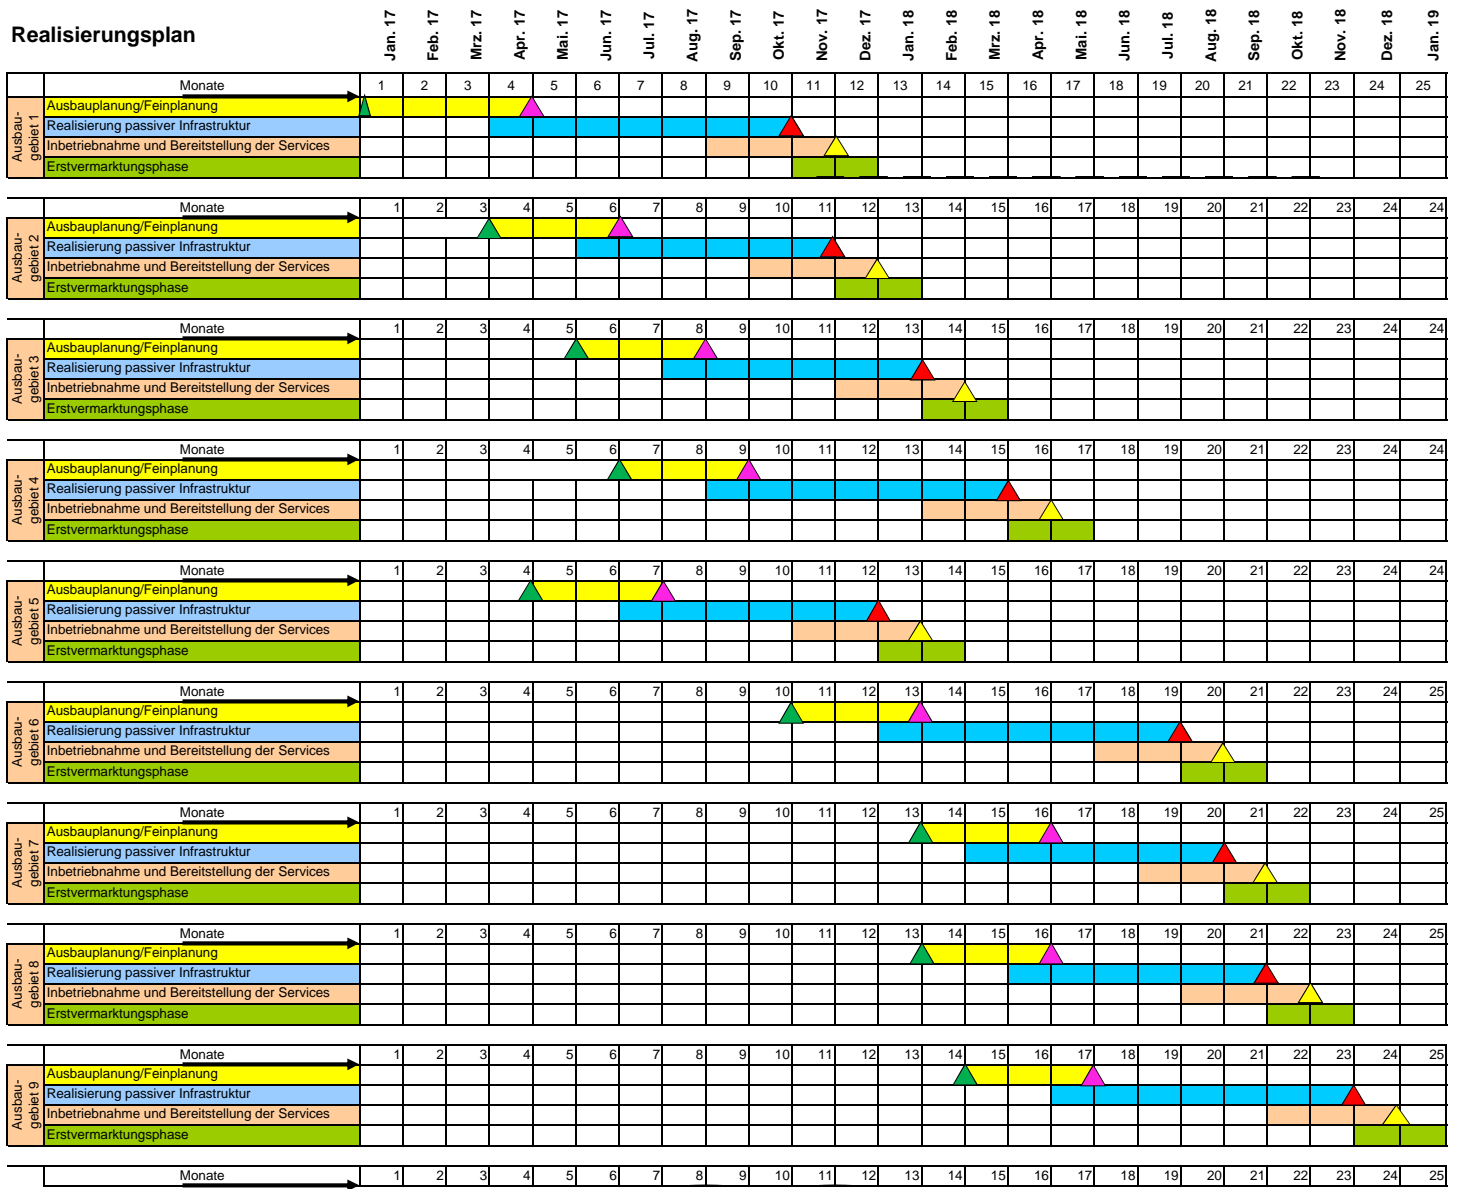

Realisierungsplan Landkreisprojekt "Breitbandausbau Landkreis Main-Tauber"

Realisierungsplan

- ▲ M0: Maßnahmenbeginn im Cluster
- ▲ M1: Abschluss Ausbauplanung und Genehmigung/Trassensicherung
- ▲ M2: Errichtung passiver Infrastruktur
- ▲ M3: Inbetriebnahme und Bereitstellung der Services

Eventuelle Restarbeiten bezüglich der Wiederherstellung der Oberfläche sind nicht Gegenstand dieses Vertrages, sondern werden von Telekom gemäß ihren Verpflichtungen gegenüber dem jeweiligen Wegebausträger nach § 71 Abs. 3 TKG erbracht.